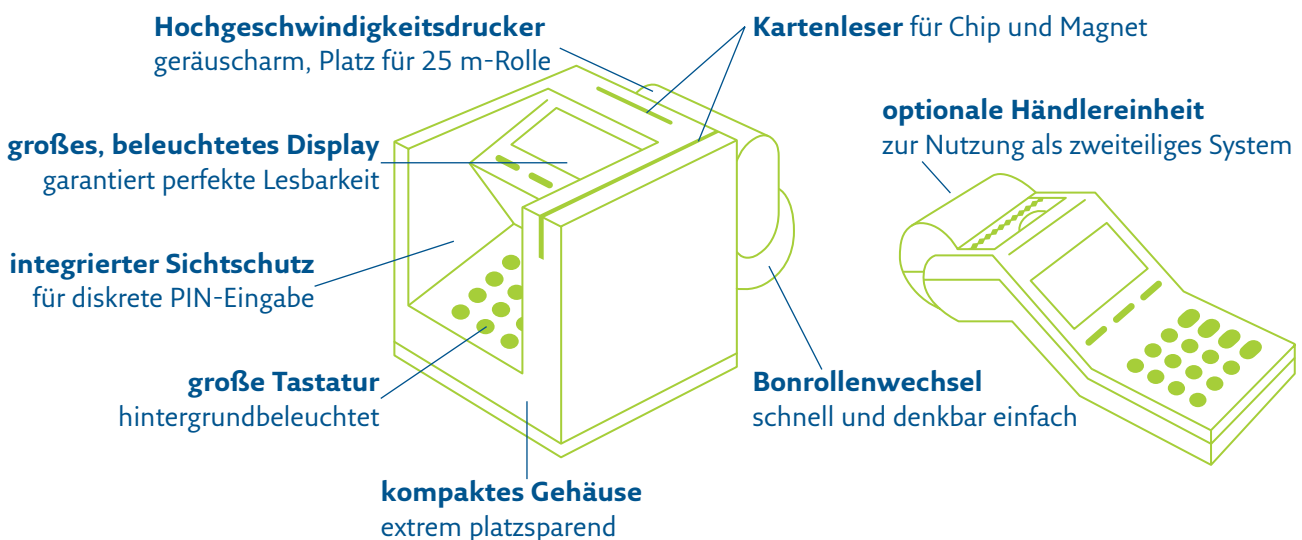

Profitieren Sie von vielen Vorteilen

Das REA T4 pro besticht nicht nur durch sein **cleveres Design**. Auch Hard- und Software sind von äußerst **hochwertiger Qualität**.

Die **futuristische, ergonomische Würfelform** macht das Terminal einzigartig: vom integrierten PIN-Sichtschutz, der leicht bedienbaren Tastatur und dem großen Display profitieren Sie und Ihre Kunden.

Das REA T4 pro ist eines der wenigen ec-Terminals auf dem Markt, das über die Option einer **seperaten Händlereinheit** verfügt. Die Bedienung für Kassierer und Kunde erfolgt dann getrennt: Der Kassierer gibt den Betrag über die Händlereinheit mit integriertem Belegdrucker ein, der Kunde benutzt den Würfel mit Sichtschutz.

Weitere Vorteile im Überblick

- **hohe Sicherheit** durch integriertes PIN-Pad und Sichtschutz
- **extrem schnelle und sichere Zahlungsabwicklung** dank zwei Prozessoren auf einem Chip
- einfache und **intuitive Menü- und Benutzerführung**
- stets auf dem aktuellen Stand dank **automatischer Wartung**
- Erfüllung der **SEPA-Kriterien** und Zulassung nach TA 7.0

Zuverlässigkeit schafft Vertrauen

Die ec-Terminals von REA Card stehen für einen reibungslosen Ablauf beim bargeldlosen Zahlungsverkehr. Diese kompakten Allroundtalente sind nicht nur **schnell, robust und einfach** in der Bedienung, sondern außerdem sehr zuverlässig.