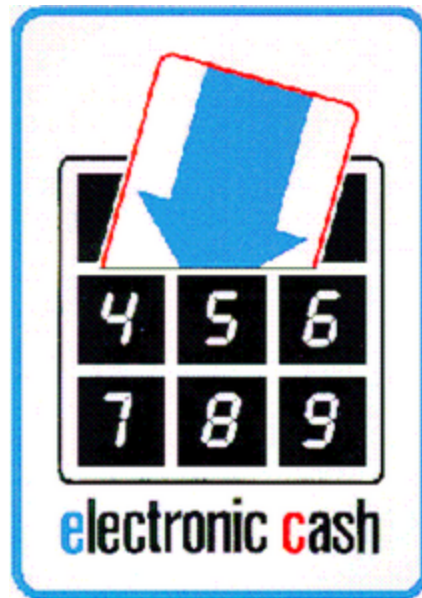

## Electronic cash Pictogramme

Mindestens das abgebildete Piktogramm "electronic cash PIN-Pad" oder "girocard" ist als Akzeptanzzeichen im Kassensbereich zu verwenden. Bei neu eingerichteten Kassen-Standorten ist lediglich "girocard" als Akzeptanzzeichen zu verwenden.

electronic  
cash PIN-Pad

elektronic cash PIN PAD

girocard